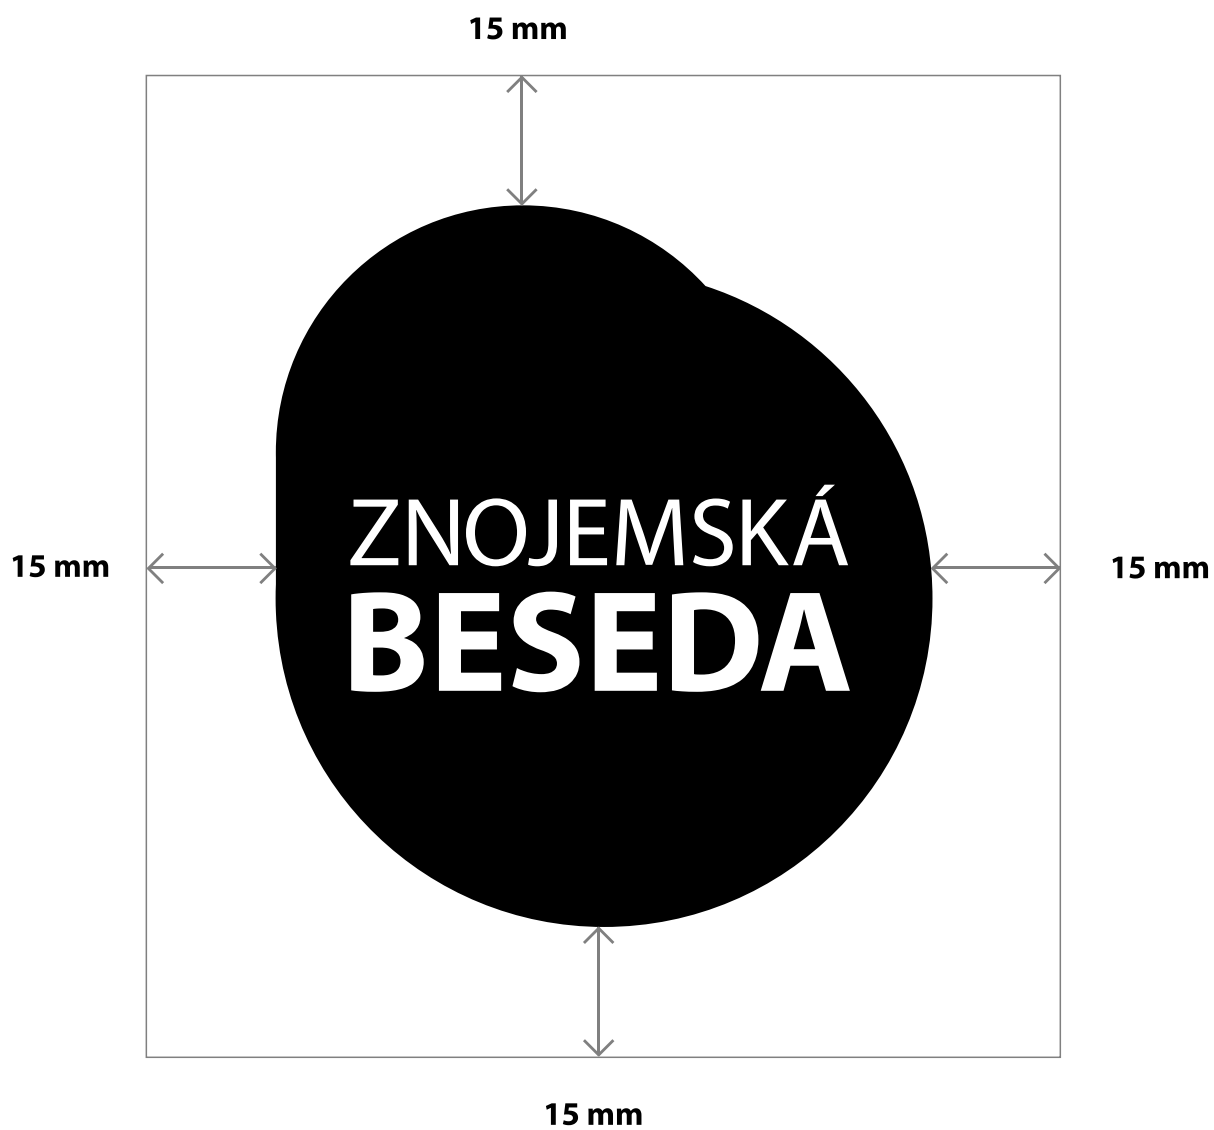

OCHRANNÁ ZÓNA LOGA: